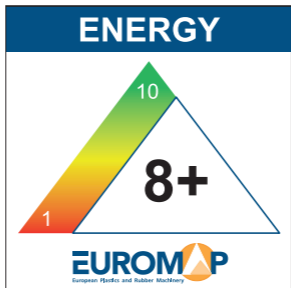

**„EUROMAP defines  
clear rules for  
the indication of energy  
consumption values“**

*Marco Bugatti  
B.M.B. S.p.A.*

**[www.euromap.org](http://www.euromap.org)**